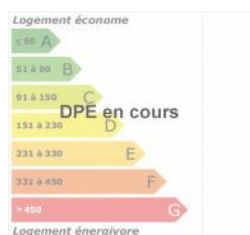

DPE ANCIENNE VERSION